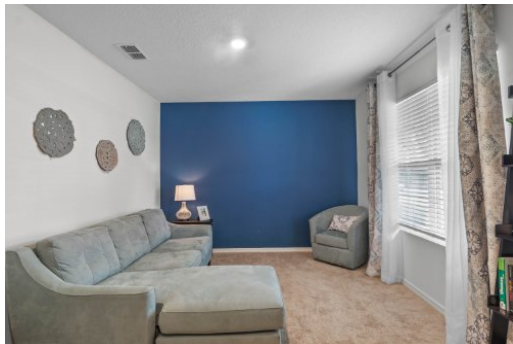

35103 Sweet Leaf Lane, Leesburg, FL 34788

For More Info Visit
tourdrop.com/dtour/369086

Krichely Gonzalez
Compass
407-953-4377
Krichely.Realtor@gmail.com
Krichelysoldit.com

COMPASS

5 Beds | 3 Baths | 2674 Sqft
400000